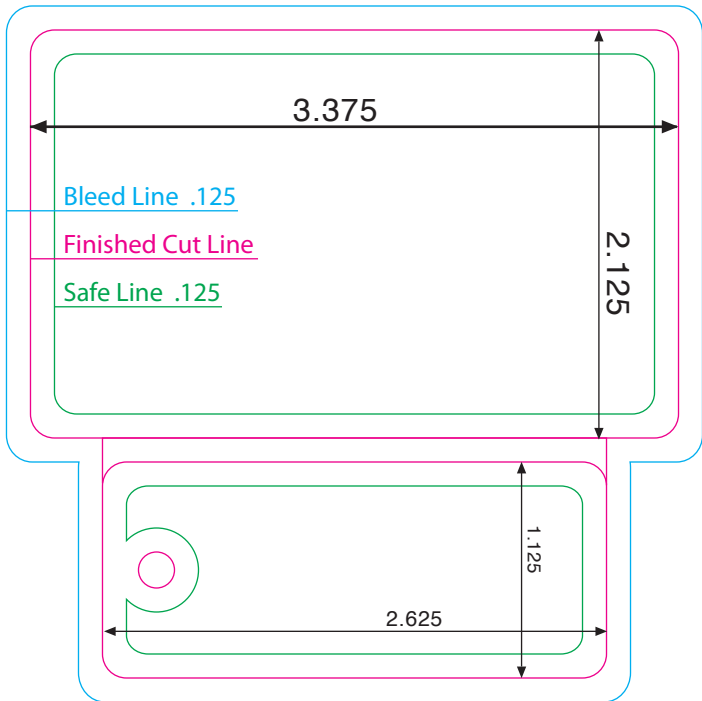

# VL279

front

back